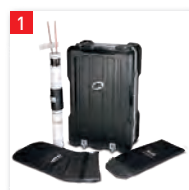

Detailhinweise:

1 Koffer, Ablageböden innen, Sockelblende zur Abdeckung der Rollen und des Bodens, Schutzhülse für die Grafik und Befestigungselemente für die Frontgrafik.